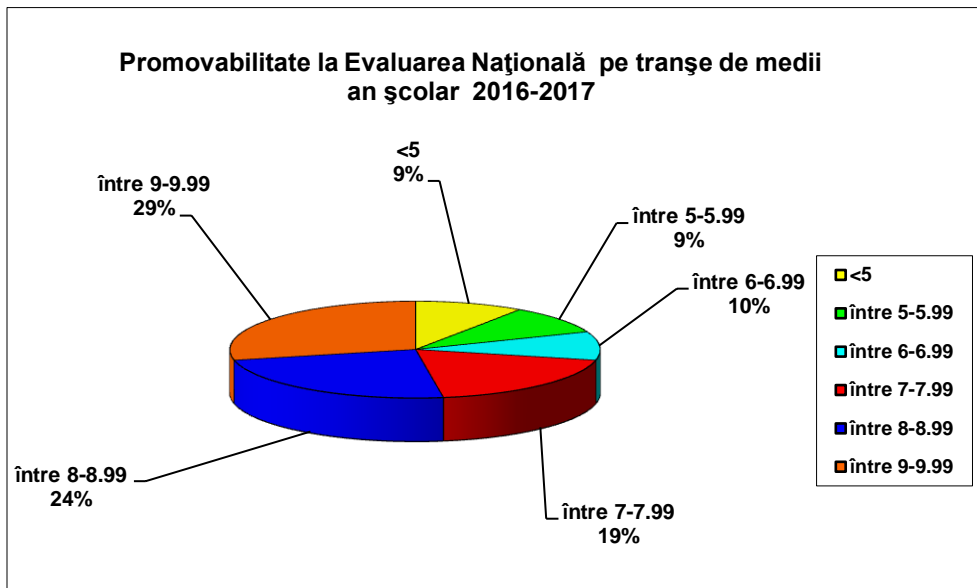

Rezultate obținute la evaluarea națională în anul școlar 2017-2018

Media la matematică: 7.33

Media la lb. română : 8.13