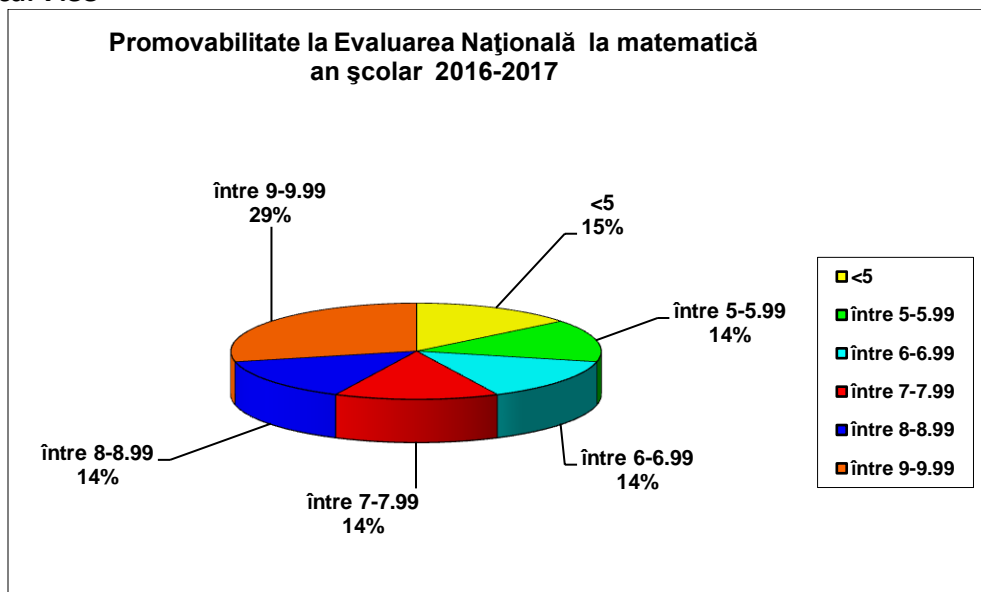

Rezultate obținute la evaluarea națională în anul școlar 2017-2018

Media la matematică: 7.33

Media la lb. română : 8.13